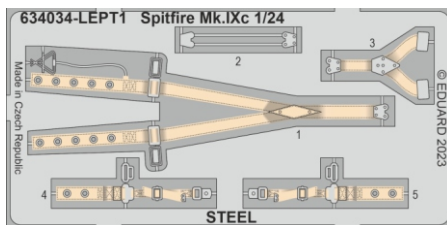

Item #		Scale Recommended
634034	Spitfire Mk.IXc	1/24
		Airfix

eduard