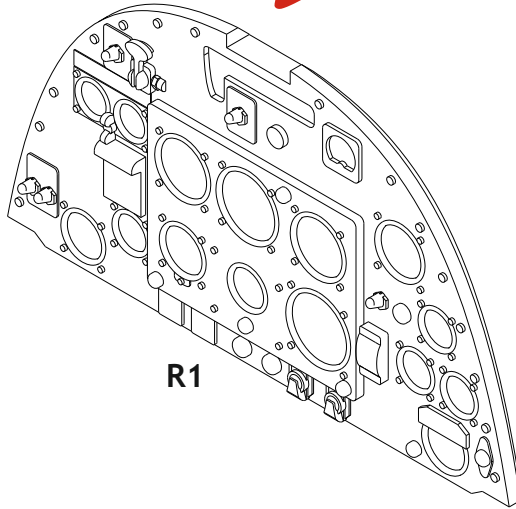

Tento výrobek obsahuje resinové a leptané kovové díly pro úpravu a vylepšení plastického modelu. Při výběru sady kovových detailů zkontrolujte, zda je určena pro model, který chcete upravit. Model, pro který je sada určena, je uveden na titulním štítku.

**POZOR!** Sada obsahuje malé a ostré díly. Pracujte ve větrané a dobře osvětlené místnosti. Doporučujeme použití ochranných brýlí. Výrobek není hračkou.

**R1**

Item #		Scale Recommended
634034	Spitfire Mk.IXc	1/24
		Airfix

# eduard

R1

- BEND  
OHNOUT
- GLUE  
PŘILEPIT
- SYMMETRICAL ASSEMBLY  
SYMETRICKÁ MONTÁŽ
- REVERSE SIDE  
OTOČIT